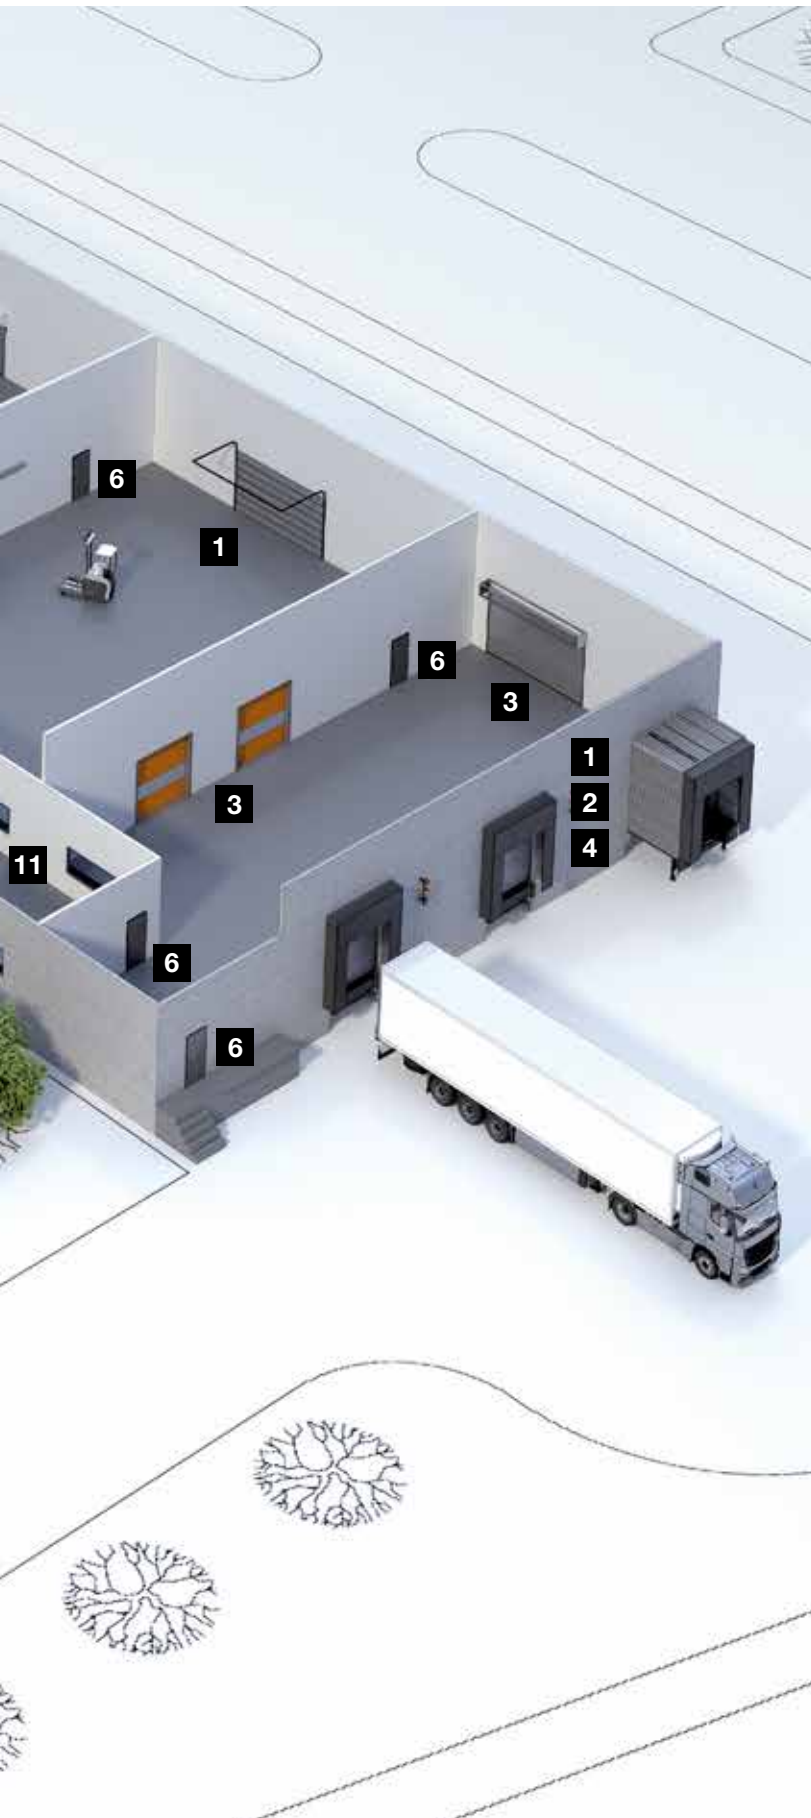

Быстрый сервис при проверке, техническом обслуживании и ремонте
Благодаря широкой сети сервисного обслуживания мы всегда находимся недалеко от Вас и готовы в любой момент прийти на помощь.